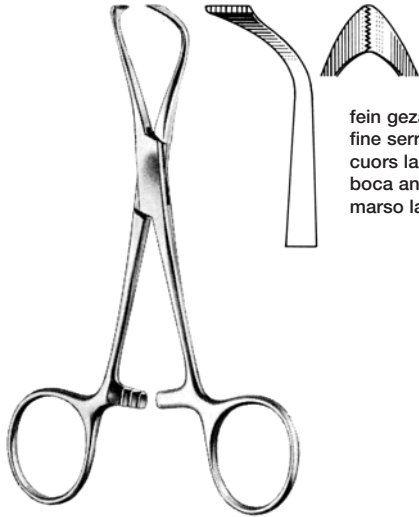

cm	ROEDER
13	14.117.13
15	14.117.15

weites Maul zur Schlauchfixierung
wide jaw for tube fixation
mors large pour fixation de tube
boca ancha para fijación de tubos
morso spalancato per fissare il tubo

cm	PEERS BERTRAM
14	14.118.14

für Papierabdeckung
for paper clothes
pour couverture en papier
para paños de papel
per copertura di carta

cm	HOFF
10	14.119.10
12	14.119.12
14	14.119.14

fein gezahnt, breites Maul
fine serrated, wide jaw
cuors large avec deuts fins
boca anca, delicadamente dentada
marso largo, con denti fini