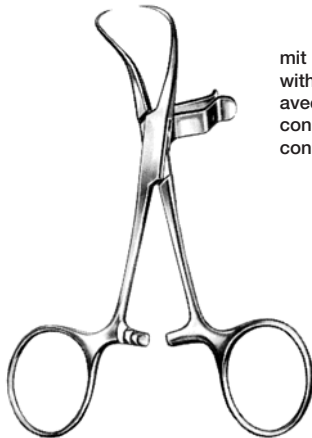

14

Tuchklemmen
Towel Clamps
Pinces à champs
Pinzas para campos
Pinze fissateli

scharf
sharp
aigüe
aguda
acute

cm SCHAEDEL
9 14.101.09

scharf
sharp
aigüe
aguda
acute

cm JONES
5 14.103.05
9 14.103.09

scharf
sharp
aigüe
aguda
acute

cm JONES-CLIP
9 14.105.09

mit Schlauchhalter
with tube holder
avec clamp porte-tube
con porta-tubo
con porta tubo

cm BACKHAUS
9 14.111.09
11 14.111.11
13 14.111.13
15 14.111.15

graziles Modell
delicate model
modèle gracile
modelo delicato
modello delicato

cm
11 14.112.11
13 14.112.13

cm BACKHAUS KOCHER
13 14.113.13

mit Schlauchhalter
with tube holder
avec clamp porte-tube
con porta-tubo
con porta tubo

cm	BACKHAUS-CLIP
11	14.115.11
13	14.115.13
15	14.115.15

cm	ROEDER
13	14.117.13
15	14.117.15

weites Maul zur Schlauchfixierung
wide jaw for tube fixation
mors large pour fixation de tube
boca ancha para fijación de tubos
morso spalancato per fissare il tubo

cm	PEERS BERTRAM
14	14.118.14