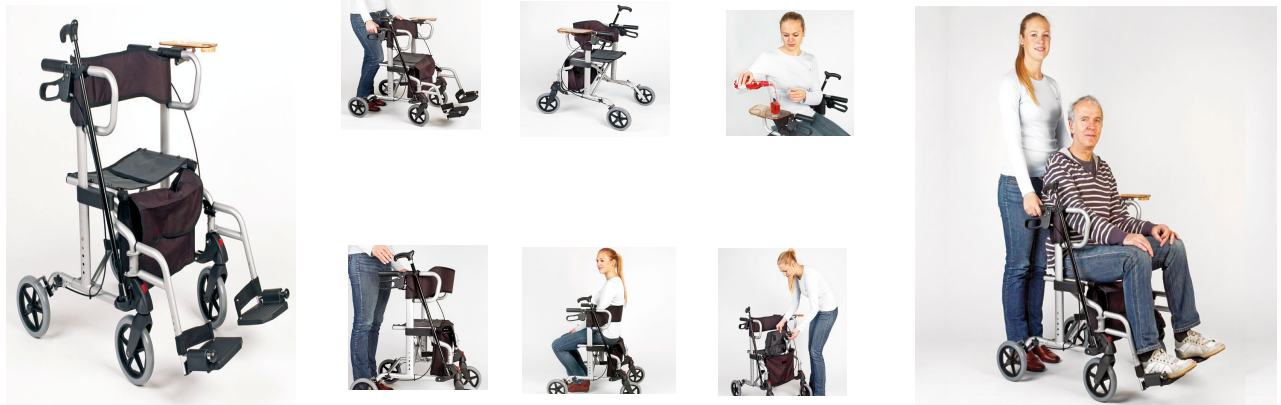

## Servocare Rollator "Duo Deluxe"

### Servocare Rollator "Duo Deluxe"

Das weiterentwickelte DeLuxe Modell bietet alle Vorteile des DeLuxe Rollators, wie Leichtigkeit, höhenverstellbare Stützgriffe und Loop-Bremsen.

- Er hat zusätzlich Beinstützen und kann als Rollstuhl von einer Begleitperson leicht geschoben werden.
- Macht aus einem normalen Rollator einen Transportstuhl.
- Serienmäßig ausgestattet mit Stockhalter und wegklappbarem Getränkehaltertablett.
- Besonders leicht faltbar, selbst stehend im hochgezogenen Zustand.
- Die Fußstützen können unter dem Sitz in der Softtasche mitgeführt werden.
- Tablett kann nach unten abgeklappt werden.
- Leicht abnehmbare Vorder- und Hinterräder, um platzsparend untergebracht werden zu können.

Max. Belastbarkeit: 135 kg

Gewicht: 9,5 kg

Sitzbreite: 46 cm

Sitztiefe: 27cm

Griffhöhe: 77 – 94 cm

Radabstand innen: 48 cm

Radabstand außen: 64 cm

Farbe: silber-metallic