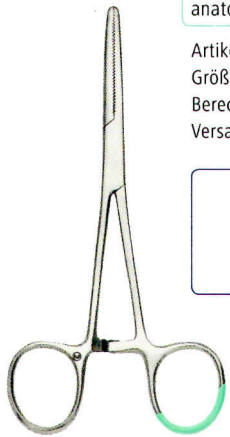

Klemmen

Pean-Klemme
anatomisch gerade

Artikelnummer **991 040**
Größe 14 cm
Berechnungseinheit 25
Versandeinheit 2

Mosquito-Klemme n. Halsted
anatomisch gebogen

Artikelnummer **991 041**
Größe 12,5 cm
Berechnungseinheit 25
Versandeinheit 2

Micro-Mosquito-Klemme
anatomisch gerade

Artikelnummer **991 044**
Größe 12,5 cm
Berechnungseinheit 25
Versandeinheit 2

Kocher-Klemme
chirurgisch gerade

Artikelnummer **991 042**
Größe 14 cm
Berechnungseinheit 25
Versandeinheit 2

Kocher-Klemme
chirurgisch gerade

Artikelnummer **991 048**
Größe 18 cm
Berechnungseinheit 20
Versandeinheit 2

Schlauchklemme
glatt

Artikelnummer **991 047**
Größe 16 cm
Berechnungseinheit 15
Versandeinheit 2

Kornzange

Artikelnummer **991 046**
Größe 16 cm
Berechnungseinheit 20
Versandeinheit 2