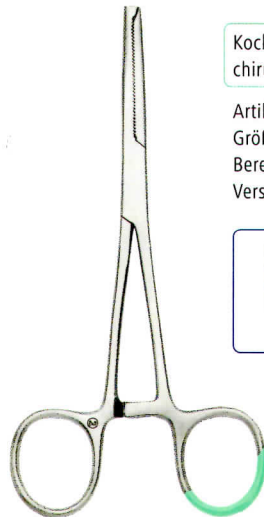

Klemmen

Pean-Klemme
anatomisch gerade

Artikelnummer **991 040**
Größe 14 cm
Berechnungseinheit 25
Versandeinheit 2

Mosquito-Klemme n. Halsted
anatomisch gebogen

Artikelnummer **991 041**
Größe 12,5 cm
Berechnungseinheit 25
Versandeinheit 2

Micro-Mosquito-Klemme
anatomisch gerade

Artikelnummer **991 044**
Größe 12,5 cm
Berechnungseinheit 25
Versandeinheit 2

Kocher-Klemme
chirurgisch gerade

Artikelnummer **991 042**
Größe 14 cm
Berechnungseinheit 25
Versandeinheit 2

Kocher-Klemme
chirurgisch gerade

Artikelnummer **991 048**
Größe 18 cm
Berechnungseinheit 20
Versandeinheit 2

Schlauchklemme
glatt

Artikelnummer **991 047**
Größe 16 cm
Berechnungseinheit 15
Versandeinheit 2

Kornzange

Artikelnummer **991 046**
Größe 16 cm
Berechnungseinheit 20
Versandeinheit 2