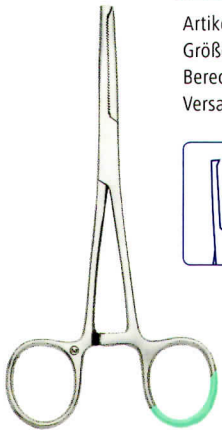

Klemmen

Pean-Klemme
anatomisch gerade

Artikelnummer **991 040**
Größe 14 cm
Berechnungseinheit 25
Versandeinheit 2

Mosquito-Klemme n. Halsted
anatomisch gebogen

Artikelnummer **991 041**
Größe 12,5 cm
Berechnungseinheit 25
Versandeinheit 2

Micro-Mosquito-Klemme
anatomisch gerade

Artikelnummer **991 044**
Größe 12,5 cm
Berechnungseinheit 25
Versandeinheit 2

Kocher-Klemme
chirurgisch gerade

Artikelnummer **991 042**
Größe 14 cm
Berechnungseinheit 25
Versandeinheit 2

Kocher-Klemme
chirurgisch gerade

Artikelnummer **991 048**
Größe 18 cm
Berechnungseinheit 20
Versandeinheit 2

Schlauchklemme
glatt

Artikelnummer **991 047**
Größe 16 cm
Berechnungseinheit 15
Versandeinheit 2

Kornzange

Artikelnummer **991 046**
Größe 16 cm
Berechnungseinheit 20
Versandeinheit 2