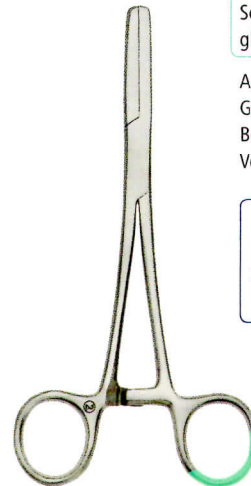

Klemmen

Pean-Klemme
anatomisch gerade

Artikelnummer **991 040**
Größe 14 cm
Berechnungseinheit 25
Versandeinheit 2

Mosquito-Klemme n. Halsted
anatomisch gebogen

Artikelnummer **991 041**
Größe 12,5 cm
Berechnungseinheit 25
Versandeinheit 2

Micro-Mosquito-Klemme
anatomisch gerade

Artikelnummer **991 044**
Größe 12,5 cm
Berechnungseinheit 25
Versandeinheit 2

Kocher-Klemme
chirurgisch gerade

Artikelnummer **991 042**
Größe 14 cm
Berechnungseinheit 25
Versandeinheit 2

Kocher-Klemme
chirurgisch gerade

Artikelnummer **991 048**
Größe 18 cm
Berechnungseinheit 20
Versandeinheit 2

Schlauchklemme
glatt

Artikelnummer **991 047**
Größe 16 cm
Berechnungseinheit 15
Versandeinheit 2

Kornzange

Artikelnummer **991 046**
Größe 16 cm
Berechnungseinheit 20
Versandeinheit 2